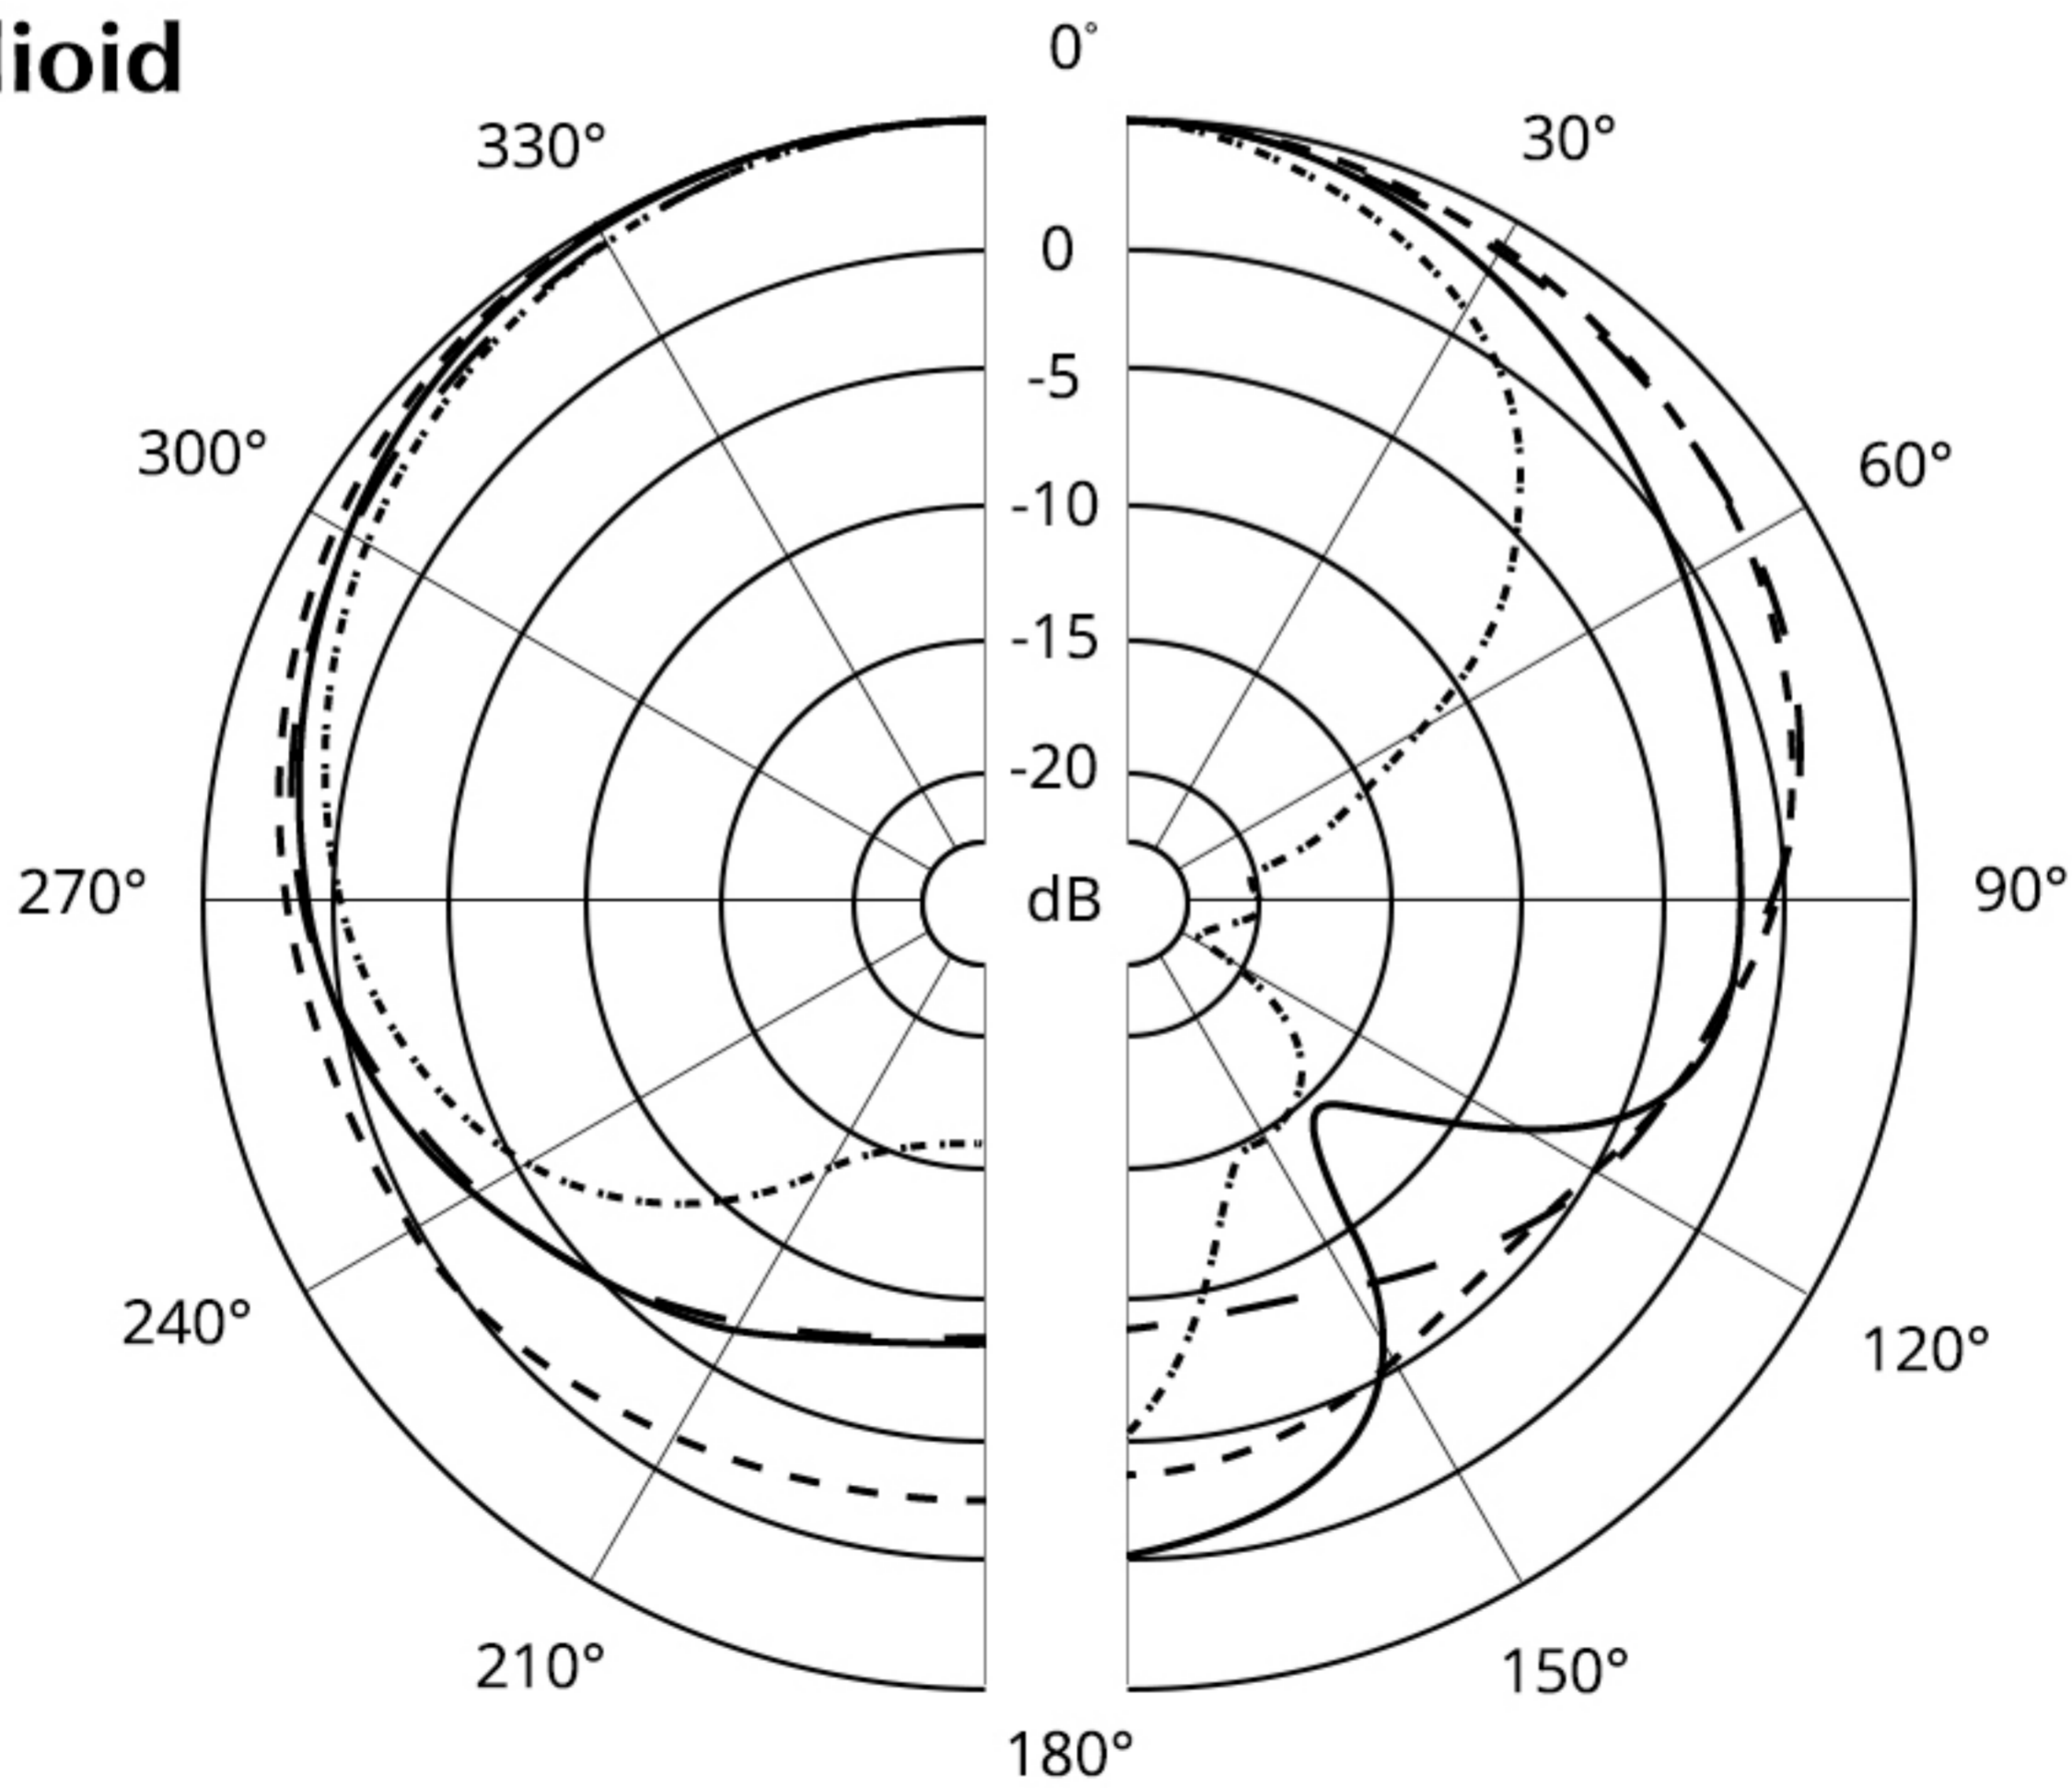

Aston Spirit

Cardioid

125Hz	- - - - -	2KHz	- - - - -
250Hz	4KHz	- . - . - .
500Hz	—————	8KHz	—————
1KHz	-	16KHz	-