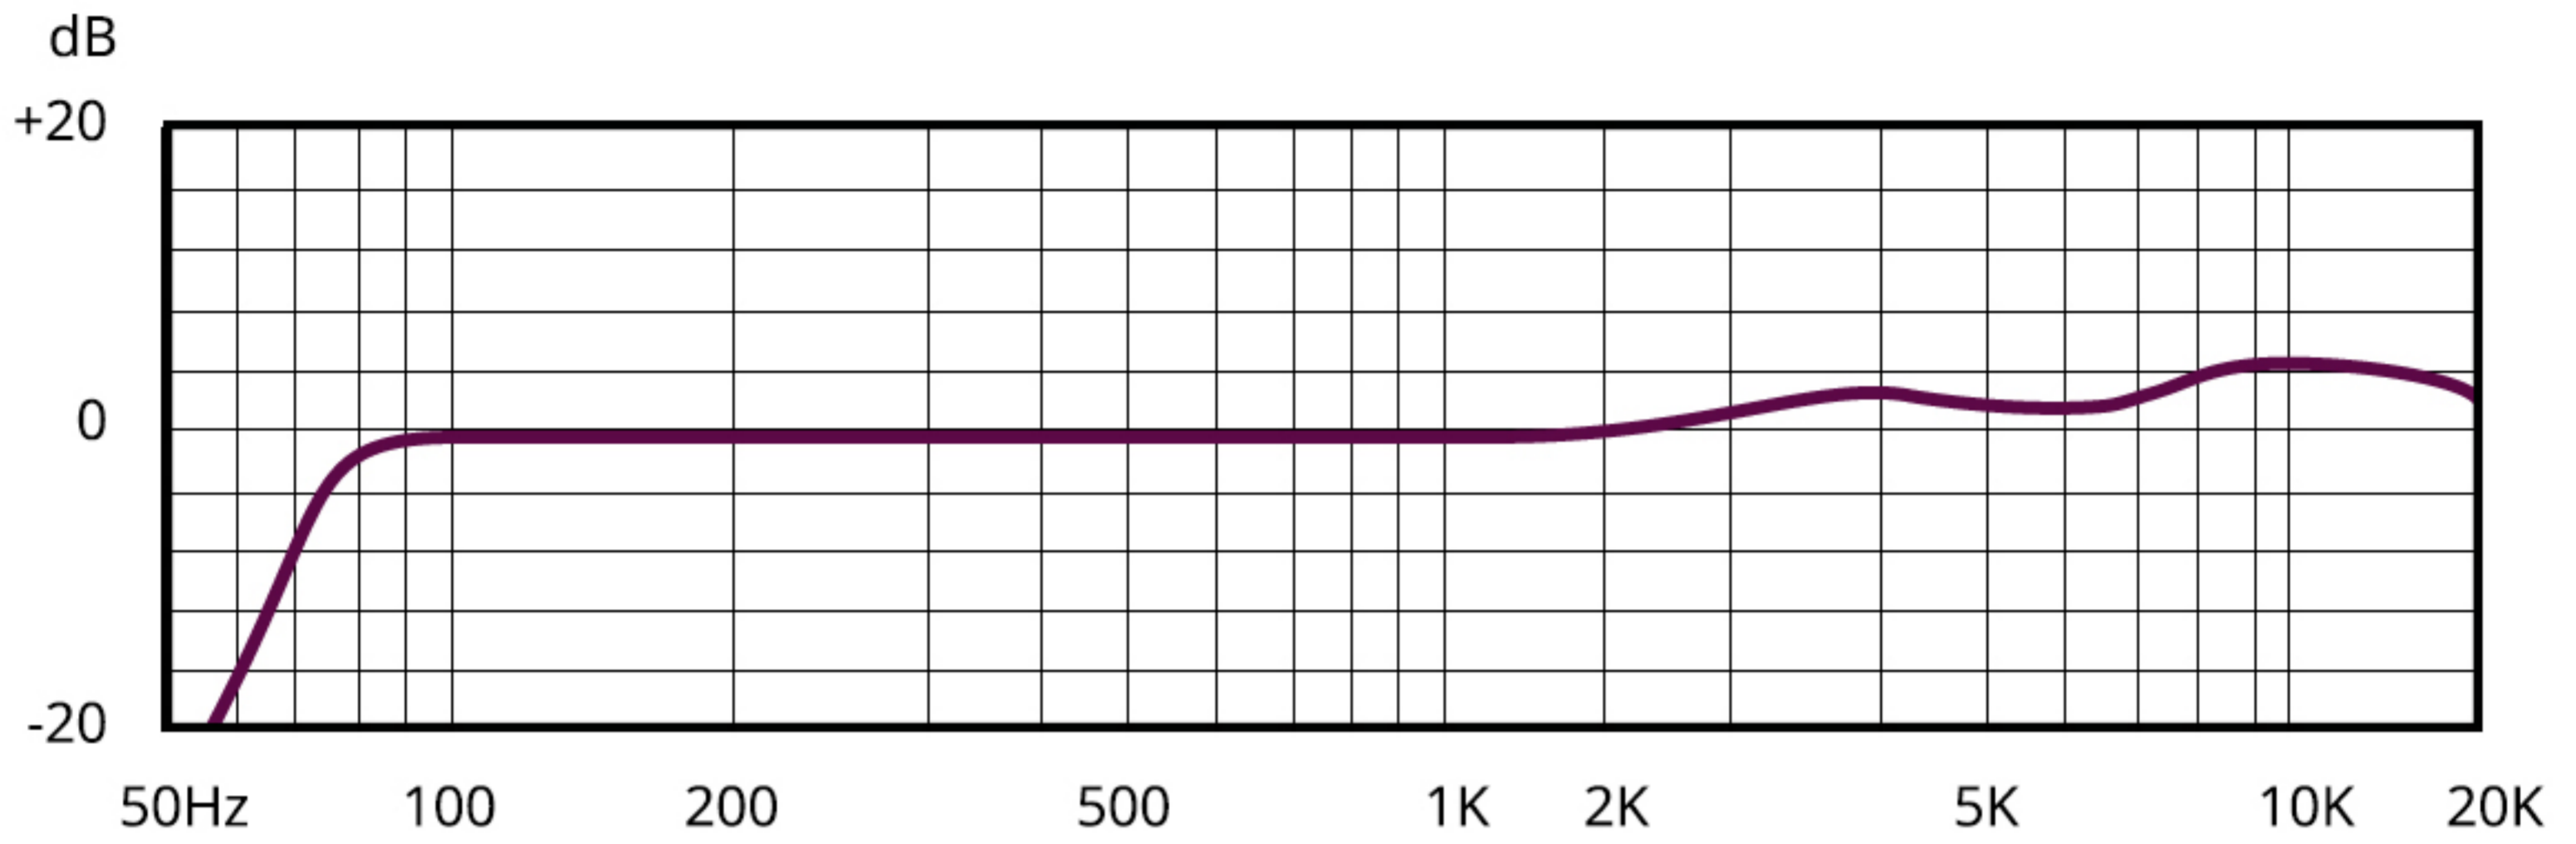

Aston Spirit

Cardioid

125Hz	- - - - -	2KHz	- - - - -
250Hz	4KHz	- . - . - .
500Hz	—————	8KHz	—————
1KHz	-	16KHz	-